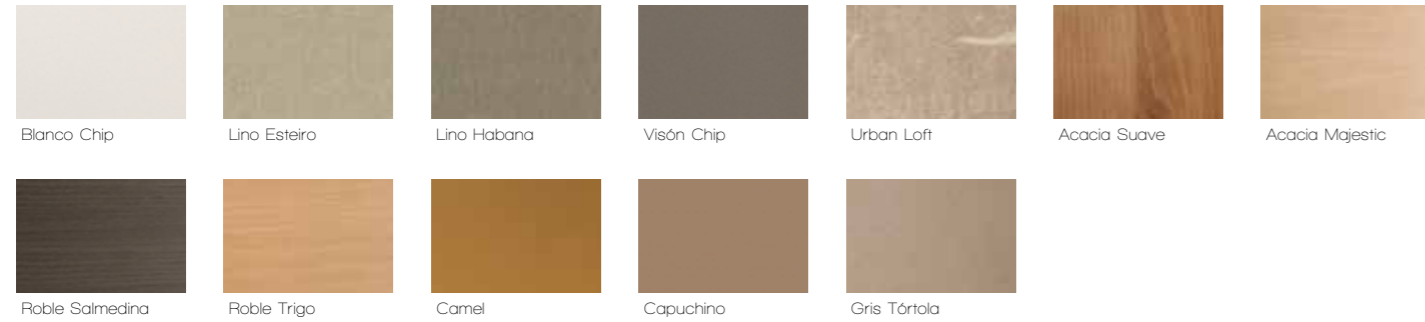

LACADOS

Tablero de DM recubierto por varias capas de laca

Puertas de gran calidad con posibilidad de acabados tanto en mate como en brillo.

MADERAS

Material noble con personalidad y carácter.

Listones de madera maciza unidos entre sí o un tablero de aglomerado recubierto por chapa de madera natural.