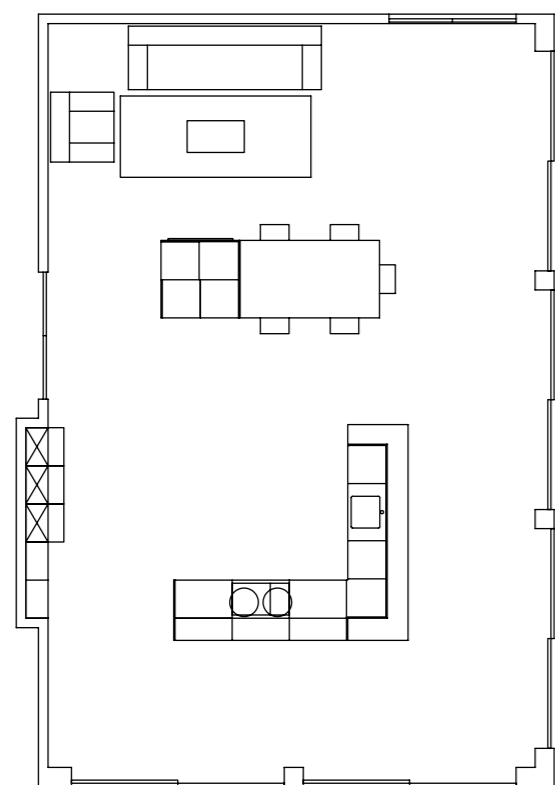

06 GALA

Cocinas monocromáticas

Puertas lisas lacadas en color Malva Brillo, con costados a juego. Zócalos en acero rematados y tiradores plateados cuadrados embutidos.

Acabado brillo