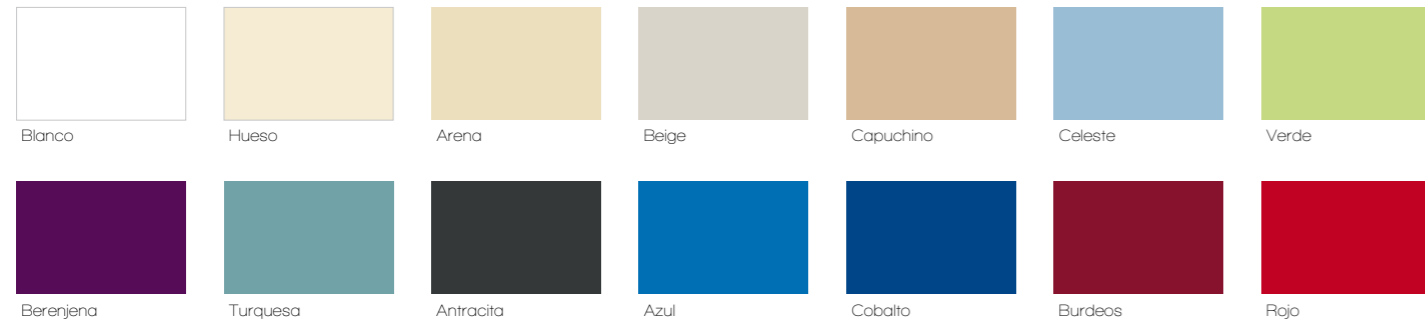

LACADOS

Tablero de DM recubierto por varias capas de laca

Puertas de gran calidad con posibilidad de acabados tanto en mate como en brillo.

MADERAS

Material noble con personalidad y carácter.

Listones de madera maciza unidos entre sí o un tablero de aglomerado recubierto por chapa de madera natural.